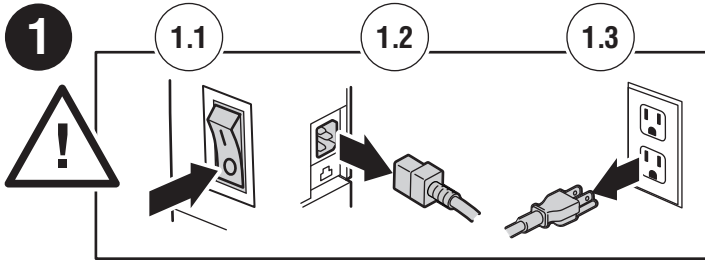

550-Sheet Feeder

Magasin d'alimentation 550 feuilles • Alimentatore da 550 fogli • 550-Blatt-Zuführung • Alimentador de 550 hojas • Alimentador para 550 folhas • Invoerlade voor 550 vel • Arkmatare för 550 ark • 550-arkmater • 550-styks arkføder • 550 arkin syöttäjä • Устройство подачи на 550 листов • Podavač na 550 listů • Podajnik o pojemności 550 arkuszy • 550 lapos adagoló • Τροφοδότης 550 Φύλλων

See the instructional video at www.xerox.com/office/4500support